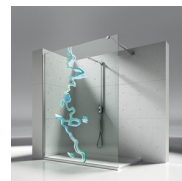

NATUURLIJKE DECORS P13
TRICKLE