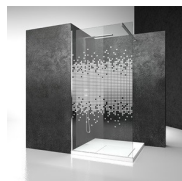

KENMERKEN

- Regelbaarheid: 20 mm langs elke zijde.
- Magnetische sluiting
- De deuren openen zowel naar binnen als naar buiten.
- Kan gecombineerd worden met de vaste wand LG om een hoek- of wandopstelling te vormen.
- S.M.F. Eenvoudig montagesysteem.
- Product draagt het label CE
- OPSTELLINGEN PER CM
- Regelbaarheid: 30 mm - hoek installatie
- Horizontale en verticale afregeling van de douchecabine.

DECORATIES

DECORATIES D50

DECORATIES D51

DECORATIES D52

DECORATIES D60

DECORATIES D61

DECORATIES P30 DÉCOR
FRAME

DECORATIES P32 DÉCOR
SQUARE