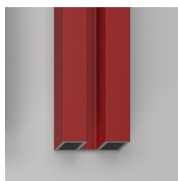

GEANODISEERDE
PROFIELEN 52 -
GEBORSTELD BRONS

GEANODISEERDE
PROFIELEN 84 - BOND
KOPER

GEANODISEERDE
PROFIELEN 33 - SATIJN
GOU

GEANODISEERDE
PROFIELEN 38 - MOKA

GEVERNISTE PROFIELEN 05
- ROOD

GEVERNISTE PROFIELEN 07
- GEEL

GEVERNISTE PROFIELEN 10
- PERGAMON

GEVERNISTE PROFIELEN 11
- GRIJS

GEVERNISTE PROFIELEN 12
- GROEN

GEVERNISTE PROFIELEN 13
- BLAUW

GEVERNISTE PROFIELEN 14
- WIT

GEVERNISTE PROFIELEN 15
- MAT WIT

GLAS

GLAZEN 01 - LICHT
BEDRUKT