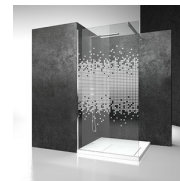

KENMERKEN

- Regelbaarheid: 20 mm langs elke zijde.
- Magnetische sluiting
- De deuren openen zowel naar binnen als naar buiten.
- S.M.F. Eenvoudig montagesysteem.
- Product draagt het labe CE
- OPSTELLINGEN PER CM
- Kan gecombineerd worden met de vaste wand LG om een hoek- of wandopstelling te vormen.
- Geïntegreerde stabilisatiestang
- Horizontale en verticale afregeling van de douchecabine.

GELAAGD
VEILIGHEIDSGLAS 11 -
KATHEDRAL

DECORATIES

DECORATIES D50

DECORATIES D51

DECORATIES D52

DECORATIES D60

DECORATIES D61

GRAFISCHE DECORS D54