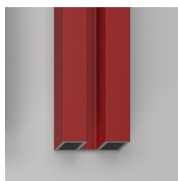

GEANODISEERDE
PROFIELEN 52 -
GEBORSTELD BRONS

GEANODISEERDE
PROFIELEN 84 - BOND
KOPER

GEANODISEERDE
PROFIELEN 33 - SATIJN
GOUD

GEANODISEERDE
PROFIELEN 38 - MOKA

GEVERNISTE PROFIELEN 05
- ROOD

GEVERNISTE PROFIELEN 07
- GEEL

GEVERNISTE PROFIELEN 10
- PERGAMON

GEVERNISTE PROFIELEN 11
- GRIJS

GEVERNISTE PROFIELEN 12
- GROEN

GEVERNISTE PROFIELEN 13
- BLAUW

GEVERNISTE PROFIELEN 14
- WIT

GEVERNISTE PROFIELEN 15
- MAT WIT

GLAS

GLAZEN 01 - LICHT
BEDRUKT