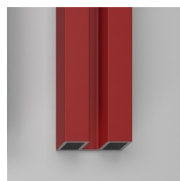

GEANODISEERDE
PROFIELEN 52 -
GEBORSTELD BRONS

GEANODISEERDE
PROFIELEN 84 - BOND
KOPER

GEANODISEERDE
PROFIELEN 33 - SATIJN
GOUD

GEANODISEERDE
PROFIELEN 38 - MOKA

GEVERNISTE PROFIELEN 05
- ROOD

GEVERNISTE PROFIELEN 07
- GEEL

GEVERNISTE PROFIELEN 10
- PERGAMON

GEVERNISTE PROFIELEN 11
- GRIJS

GEVERNISTE PROFIELEN 12
- GROEN

GEVERNISTE PROFIELEN 13
- BLAUW

GEVERNISTE PROFIELEN 14
- WIT

GEVERNISTE PROFIELEN 15
- MAT WIT

GLAS

GLAZEN 01 - LICHT
BEDRUKT