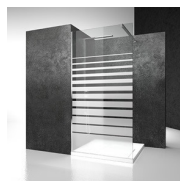

DECORATIES D52