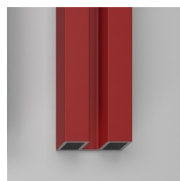

GEANODISEERDE
PROFIELEN 52 -
GEBORSTELD BRONS

GEANODISEERDE
PROFIELEN 84 - BOND
KOPER

GEANODISEERDE
PROFIELEN 33 - SATIJS
GOUD

GEANODISEERDE
PROFIELEN 38 - MOKA

GEVERNISTE PROFIELEN 05
- ROOD

GEVERNISTE PROFIELEN 07
- GEEL

GEVERNISTE PROFIELEN 10
- PERGAMON

GEVERNISTE PROFIELEN 11
- GRIJS

GEVERNISTE PROFIELEN 12
- GROEN

GEVERNISTE PROFIELEN 13
- BLAUW

GEVERNISTE PROFIELEN 14
- WIT

GEVERNISTE PROFIELEN 15
- MAT WIT

GLAS

GLAZEN 01 - LICHT
BEDRUKT