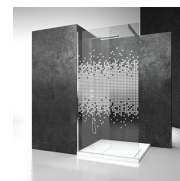

KENMERKEN

- Regelbaarheid: 20 mm langs elke zijde.
- Magnetische sluiting
- De deuren openen zowel naar binnen als naar buiten.
- S.M.F. Eenvoudig montagesysteem.
- Product draagt het labe CE
- OPSTELLINGEN PER CM
- Kan gecombineerd worden met de vaste wand LG om een hoek- of wandopstelling te vormen.
- Geïntegreerde stabilisatiestang
- Horizontale en verticale afregeling van de douchecabine.

DECORATIES

DECORATIES D51

DECORATIES D52

DECORATIES D60

DECORATIES D61

DECORATIES P32 DÉCOR
SQUARE

GRAFISCHE DECORS D54

GRAFISCHE DECORS D55