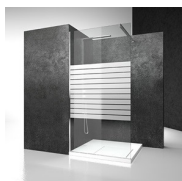

DECORATIES

DECORATIES D51