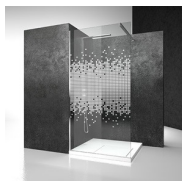

KENMERKEN

- Regelbaarheid: 20 mm langs elke zijde.
- Magnetische sluiting
- De deuren openen zowel naar binnen als naar buiten.
- S.M.F. Eenvoudig montagesysteem.
- Product draagt het labe CE
- OPSTELLINGEN PER CM
- Kan gecombineerd worden met de vaste wand LG om een hoek- of wandopstelling te vormen.
- Geïntegreerde stabilisatiestang
- Horizontale en verticale afregeling van de douchecabine.

DECORATIES

DECORATIES D51

DECORATIES D52

DECORATIES D60

DECORATIES D61

DECORATIES D50

DECORATIES P32 DÉCOR
SQUARE

GRAFISCHE DECORS D54