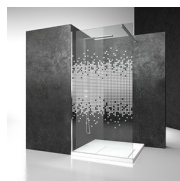

GRAFISCHE DECORS D54