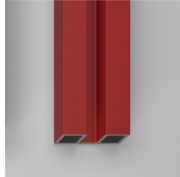

GEANODISEERDE
PROFIELEN 61 -
AFWERKING GEBORSTELD
STAAL

GEANODISEERDE
PROFIELEN 39 - METAAL
ZWART

GEANODISEERDE
PROFIELEN 35 - MAT GOUD

GEANODISEERDE
PROFIELEN 34 - MAT
KOPER

GEANODISEERDE
PROFIELEN 84 - BOND
KOPER

GEANODISEERDE
PROFIELEN 33 - SATIJN
GOUD

GEANODISEERDE
PROFIELEN 38 - MOKA

GEVERNISTE PROFIELEN 05
- ROOD

GEVERNISTE PROFIELEN 07
- GEEL

GEVERNISTE PROFIELEN 10
- PERGAMON

GEVERNISTE PROFIELEN 11
- GRIJS

GEVERNISTE PROFIELEN 12
- GROEN