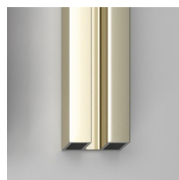

SCHARNIEREN JNR -
JUNIOR STANDARD

PROFIELEN

GEANODISEERDE
PROFIELEN 09 - MAT
ZWART

GEANODISEERDE
PROFIELEN 21 - GEPOLIJS
ZILVER

GEANODISEERDE
PROFIELEN 23 - GLANZEN
D GOUD

GEANODISEERDE
PROFIELEN 31 -
GESATINEERD ZILVER