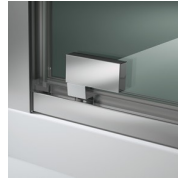

SCHARNIEREN JNR -
JUNIOR STANDARD