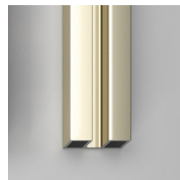

GEANODISEERDE
PROFIELEN 23 - GLANZEN
D GOUD