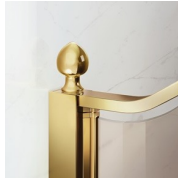

DECORATIEVE ELEMENTEN
TDG