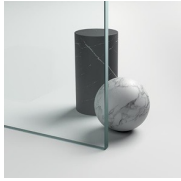

GLAS

GLAZEN 04 - TRANSPARANT
GLAS