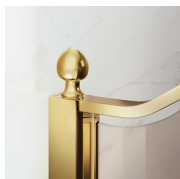

Het bovenprofiel is gebogen om de ronde vorm van het glas te volgen. Het functionele is gecombineerd het klassieke design van de Gold collectie.

LUXUEUZE ACCESSOIRES

Gouden decoratieve elementen, grepen opgesmukt met Swarovski kristallen, horizontale handdoekdragers... Eindeloze mogelijkheden om uw Gold douchecabine te personaliseren. Zelfs het glas kan aangepast worden met ronde bogen of met speciale decoraties op het glas.

MATERIALEN

- Getemperd veiligheidsglas 8 mm.
- Profielen in geanodiseerd aluminium.

AFMETINGEN

L: Min 68 - Max 90 cm
H: Min 150 - Max 220 cm
H standard: 195 cm

AFWERKINGSELEMENTEN

DEURKNOPPEN EN
HANDGREPEN M2R
STANDARD