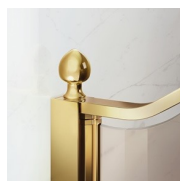

Het bovenprofiel is gebogen om de ronde vorm van het glas te volgen. Het functionele is gecombineerd het klassieke design van de Gold collectie.

LUXUEUZE ACCESSOIRES

Gouden decoratieve elementen, grepen opgesmukt met Swarovski kristallen, horizontale handdoekdragers... Eindeloze mogelijkheden om uw Gold douchecabine te personaliseren. Zelfs het glas kan aangepast worden met ronde bogen of met speciale decoraties op het glas.

MATERIALEN

- Getemperd veiligheidsglas 8 mm.
- Profielen in geanodiseerd aluminium.

AFMETINGEN

L: Min 68 - Max 90 cm
H: Min 150 - Max 220 cm
H standard: 195 cm

AFWERKINGSELEMENTEN

DEURKNOPPEN EN
HANDGREPEN M2R
STANDARD