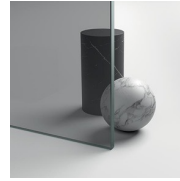

GEANODISEERDE
PROFIELEN 34 - MAT
KOPER

GLAS

GLAZEN 03 - BRONS GLAS

GLAZEN 04 - TRANSPARANT
GLAS

GLAZEN 06 -
REFLECTEREND GLAS

GLAZEN 07 - GRIJS GLAS

GLAZEN 08 - GESATINEERD
GLAS

GLAZEN 12 - EXTRAHELDER
GLAS

GELAAGD
VEILIGHEIDSGLAS 19 -
MADRAS PAVÉ

GELAAGD
VEILIGHEIDSGLAS 10 -
EXTRA REFLEX GLAS

GELAAGD
VEILIGHEIDSGLAS 29 -
MADRAS NUVOLO

GELAAGD
VEILIGHEIDSGLAS 14 -
EXTRA MAT GLAS

GELAAGD
VEILIGHEIDSGLAS 11 -
KATHEDRAL