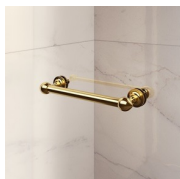

HANDDOEK HOUDER PSG