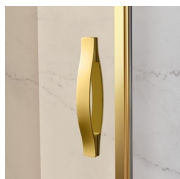

Het bovenprofiel is gebogen om de ronde vorm van het glas te volgen. Het functionele is gecombineerd het klassieke design van de Gold collectie.

LUXUEUZE ACCESSOIRES

Gouden decoratieve elementen, grepen opgesmukt met Swarovski kristallen, horizontale handdoekdragers... Eindeloze mogelijkheden om uw Gold douchecabine te personaliseren. Zelfs het glas kan aangepast worden met ronde bogen of met speciale decoraties op het glas.

KENMERKEN

- Regelbaarheid: 20 mm.
- S.M.F. Eenvoudig montagesysteem.
- Product gecertificeerd
- OPSTELLINGEN PER CM
- Product draagt het labe CE
- Regelbaarheid: 20 mm langs elke zijde.
- Horizontale en verticale afregeling van de douchecabine.

MATERIALEN

- Getemperd veiligheidsglas 8 mm.
- Profielen in geanodiseerd aluminium.

AFMETINGEN

L: Min 68 - Max 90 cm
H: Min 150 - Max 220 cm
H standard: 195 cm

AFWERKINGSELEMENTEN

DEURKNOPPEN EN
HANDGREPEN M2R
STANDARD