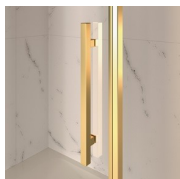

DEURKNOPPEN EN
HANDGREPEN QMA