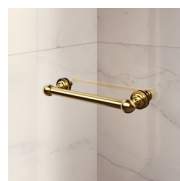

HANDDOEK HOUDER PSG