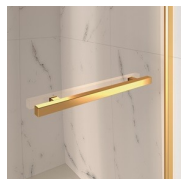

HARDENING ROD PST
GOLD