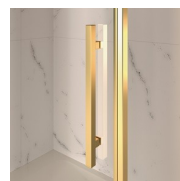

DEURKNOPPEN EN
HANDGREPEN QMA