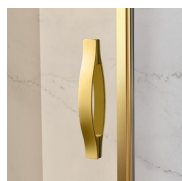

Het bovenprofiel is gebogen om de ronde vorm van het glas te volgen. Het functionele is gecombineerd het klassieke design van de Gold collectie.

LUXUEUZE ACCESSOIRES

Gouden decoratieve elementen, grepen opgesmukt met Swarovski kristallen, horizontale handdoekdragers... Eindeloze mogelijkheden om uw Gold douchecabine te personaliseren. Zelfs het glas kan aangepast worden met ronde bogen of met speciale decoraties op het glas.

KENMERKEN

- Regelbaarheid: 20 mm.
- S.M.F. Eenvoudig montagesysteem.
- Product gecertificeerd
- OPSTELLINGEN PER CM
- Product draagt het labe CE
- Regelbaarheid: 20 mm langs elke zijde.
- Horizontale en verticale afregeling van de douchecabine.

MATERIALEN

- Getemperd veiligheidsglas 8 mm.
- Profielen in geanodiseerd aluminium.

AFMETINGEN

L: Min 68 - Max 90 cm
H: Min 150 - Max 220 cm
H standard: 195 cm

AFWERKINGSELEMENTEN

DEURKNOPPEN EN
HANDGREPEN M2R
STANDARD