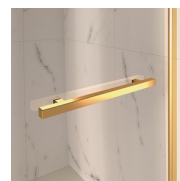

HARDENING ROD PST
GOLD