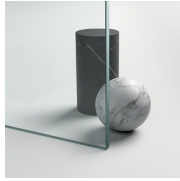

GLAZEN 04 - TRANSPARANT
GLAS