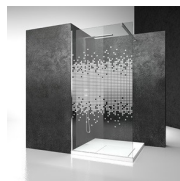

GRAFISCHE DECORS D54