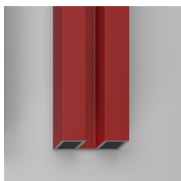

GEANODISEERDE
PROFIELEN 84 - BOND
KOPER

GEANODISEERDE
PROFIELEN 33 - SATIJN
GOUD

GEANODISEERDE
PROFIELEN 38 - MOKA

GEVERNISTE PROFIELEN 14
- WIT

GEVERNISTE PROFIELEN 13
- BLAUW

GEVERNISTE PROFIELEN 15
- MAT WIT

GEVERNISTE PROFIELEN 07
- GEEL

GEVERNISTE PROFIELEN 11
- GRIJS

GEVERNISTE PROFIELEN 10
- PERGAMON

GEVERNISTE PROFIELEN 05
- ROOD

GEVERNISTE PROFIELEN 12
- GROEN

GLAS

GLAZEN 01 - LICHT
BEDRUKT

GLAZEN 03 - BRONS GLAS