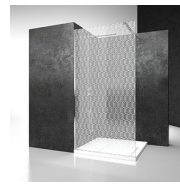

GRAFISCHE DECORS P70
NEVERENDING