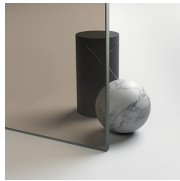

MATERIALEN

- Getemperd veiligheidsglas 8 mm.
- Profielen in geanodiseerd of geëpoxeerd aluminium.

AFMETINGEN

L: Min 60 - Max 100 cm
H: Min 20 - Max 208 cm
H standard: 200 cm

AFWERKINGSELEMENTEN

DEURKNOPPEN EN
HANDGREPEN M10G
STANDARD

PROFIELEN

GEANODISEERDE
PROFIELEN 21 - GEPOLIJST
ZILVER

GEANODISEERDE
PROFIELEN 31 -
GESATINEERD ZILVER

GEANODISEERDE
PROFIELEN 09 - MAT
ZWART

GEVERNISTE PROFIELEN 14
- WIT

GLAS

GLAZEN 03 - BRONS GLAS

GLAZEN 04 - TRANSPARENT
GLAS