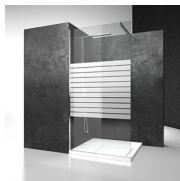

DECORATIES

DECORATIES D51