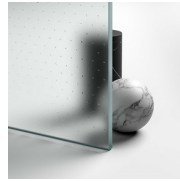

PROFIELEN

GEANODISEERDE
PROFIELEN 21 - GEPOLIJST
ZILVER

GEANODISEERDE
PROFIELEN 31 -
GESATINEERD ZILVER

GEANODISEERDE
PROFIELEN 09 - MAT
ZWART

GEVERNISTE PROFIELEN 14
- WIT

GLAS

GLAZEN 03 - BRONS GLAS

GLAZEN 04 - TRANSPARENT
GLAS

GLAZEN 06 -
REFLECTEREND GLAS

GLAZEN 07 - GRIJS GLAS

GLAZEN 08 - GESATINEERD
GLAS

GLAZEN 12 - EXTRAHELDER
GLAS

GELAAGD
VEILIGHEIDSGLAS 10 -
EXTRA REFLEX GLAS

GELAAGD
VEILIGHEIDSGLAS 14 -
EXTRA MAT GLAS

GELAAGD
VEILIGHEIDSGLAS 19 -
MADRAS PAVÉ