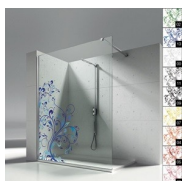

NATUURLIJKE DECORS P16
AZULEJOS