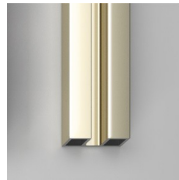

GEANODISEERDE
PROFIELEN 23 - GLANZEN
D GOUD