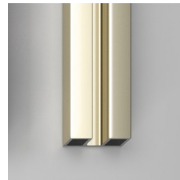

De douchecabine kan zowel links als rechts gemonteerd worden, dankzij de omkeerbaarheid.

DE SCHARNIEREN ZIJN OP HET GLAS BEVESTIGD MET PLATTE SCHROEVEN.

De scharnieren zijn op het glas bevestigd met platte schroeven. Zo is het scharnier mooi vlak en dus eenvoudig in onderhoud.

FIXING BRACKET G

SCHARNIEREN JNR -
JUNIOR STANDARD

PROFIELEN

GEANODISEERDE
PROFIELEN 09 - MAT
ZWART

GEANODISEERDE
PROFIELEN 21 - GEPOLIJS
ZILVER

GEANODISEERDE
PROFIELEN 23 - GLANZEN
D GOUD

GEANODISEERDE
PROFIELEN 31 -
GESATINEERD ZILVER