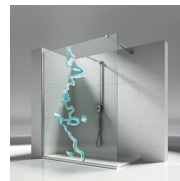

NATUURLIJKE DECORS P13
TRICKLE