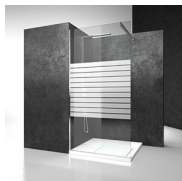

DECORATIES

DECORATIES D51