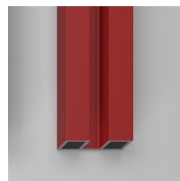

GEVERNISTE PROFIELEN 05
- ROOD