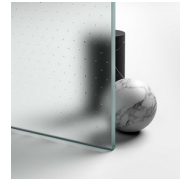

GELAAGD
VEILIGHEIDSGLAS 19 -
MADRAS PAVÉ