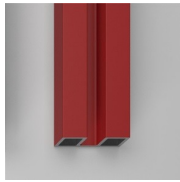

GEANODISEERDE
PROFIELEN 61 -
AFWERKING GEBORSTELD
STAAL

GEANODISEERDE
PROFIELEN 84 - BOND
KOPER

GEANODISEERDE
PROFIELEN 33 - SATIJN
GOUD

GEANODISEERDE
PROFIELEN 38 - MAT
KOPER

GEVERNISTE PROFIELEN 05
- ROOD

GEVERNISTE PROFIELEN 07
- GEEL

GEVERNISTE PROFIELEN 10
- PERGAMON

GEVERNISTE PROFIELEN 11
- GRIJS

GEVERNISTE PROFIELEN 12
- GROEN

GEVERNISTE PROFIELEN 13
- BLAUW

GEVERNISTE PROFIELEN 14
- WIT

GEVERNISTE PROFIELEN 15
- MAT WIT