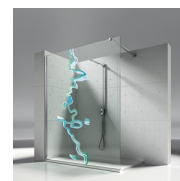

NATUURLIJKE DECORS P13
TRICKLE