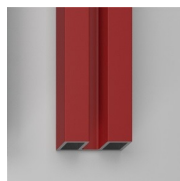

GEANODISEERDE
PROFIELEN 34 - MAT
KOPER

GEANODISEERDE
PROFIELEN 52 -
GEBORSTELD BRONS

GEANODISEERDE
PROFIELEN 84 - BOND
KOPER

GEANODISEERDE
PROFIELEN 33 - SATIJN
GOUD

GEANODISEERDE
PROFIELEN 38 - MOKA

GEVERNISTE PROFIELEN 05
- ROOD

GEVERNISTE PROFIELEN 07
- GEEL

GEVERNISTE PROFIELEN 10
- PERGAMON

GEVERNISTE PROFIELEN 11
- GRIJS

GEVERNISTE PROFIELEN 12
- GROEN

GEVERNISTE PROFIELEN 13
- BLAUW

GEVERNISTE PROFIELEN 14
- WIT

GEVERNISTE PROFIELEN 15
- MAT WIT