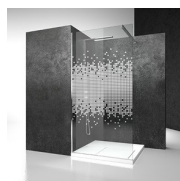

GRAFISCHE DECORS D54