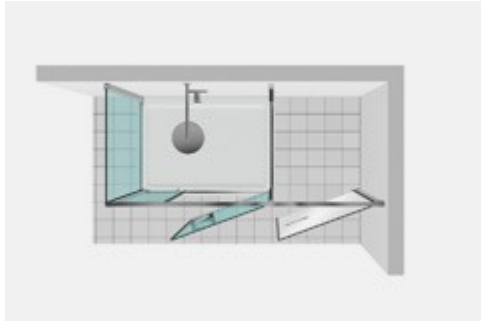

ONDERDELEN

T44

DUBBELE MODULE BESTAAND UIT EEN DOUCHERUIMTE, TE VOORZIEN OP EEN BESTAANDE STANDAARD DOUCHETUB, EN EEN BERGRUIMTE, TE VOORZIEN OP DE VLOER NAAST DE TUB.

KENMERKEN

- Draaideur naar buiten te openen
- Magnetische sluiting
- Regelbaarheid: minimum 20 mm.
- Horizontaal en verticaal verstelbaar.
- PVC dichtingen onderaan.
- S.M.F. Eenvoudig montagesysteem.
- Zwevend bovenprofiel
- Suitable for the installation of electrical household appliances.
- Te voorzien van legplanken (niet meegeleverd).
- Product draagt het labe CE
- OPSTELLINGEN PER CM
- Regelbaarheid: 20 mm.

MATERIALEN

- Vaste wanden in getemperd veiligheidsglas 8 mm.
- Deur in getemperd veiligheidsglas 6 mm.
- Profielen in geanodiseerd of geëpoxeerd aluminium.
- Deur van de bergruimte is langs de buitenzijde voorzien van een spiegel en langs de binnenzijde wit gelakt.
- Vaste scheidingswand in extra transparant glas, wit gelakt.

AFMETINGEN

L: Min 160 - Max 190 cm
H: Min 195 - Max 215 cm
H standard: 195 cm