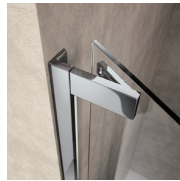

SCHARNIEREN FLR - FLARE
STANDARD