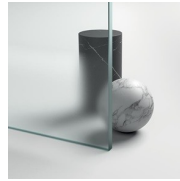

GELAAGD
VEILIGHEIDSGLAS 29 -
MADRAS NUVOLA