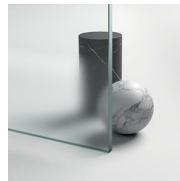

GELAAGD VEILIGHEIDSGLAS 29 - MADRAS NUVOLA