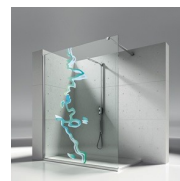

NATUURLIJKE DECORS P13 TRICKLE