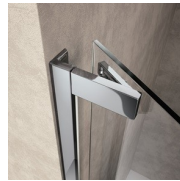

SCHARNIEREN FLR - FLARE
STANDARD