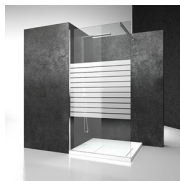

DECORATIES D51