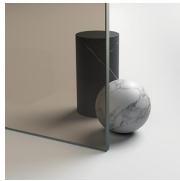

### DE SCHARNIEREN ZIJN OP HET GLAS BEVESTIGD MET PLATTE SCHROEVEN.

De scharnieren zijn op het glas bevestigd met platte schroeven. Zo is het scharnier mooi vlak en dus eenvoudig in onderhoud.

GEVERNISTE PROFIELEN 12  
- GROEN

GEVERNISTE PROFIELEN 13  
- BLAUW

GEVERNISTE PROFIELEN 14  
- WIT

GEVERNISTE PROFIELEN 15  
- MAT WIT

GLAS

GLAZEN 01 - LICHT  
BEDRUKT

GLAZEN 03 - BRONS GLAS

GLAZEN 04 - TRANSPARANT  
GLAS