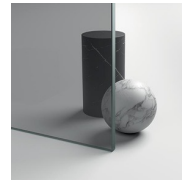

GLAZEN 07 - GRIJS GLAS