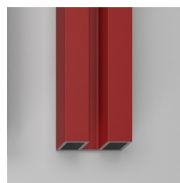

GEANODISEERDE
PROFIELEN 52 -
GEBORSTELD BRONS

GEANODISEERDE
PROFIELEN 84 - BOND
KOPER

GEANODISEERDE
PROFIELEN 33 - SATIJS
GOUD

GEANODISEERDE
PROFIELEN 38 - MOKA

GEVERNISTE PROFIELEN 05
- ROOD

GEVERNISTE PROFIELEN 07
- GEEL

GEVERNISTE PROFIELEN 10
- PERGAMON

GEVERNISTE PROFIELEN 11
- GRIJS

GEVERNISTE PROFIELEN 12
- GROEN

GEVERNISTE PROFIELEN 13
- BLAUW

GEVERNISTE PROFIELEN 14
- WIT

GEVERNISTE PROFIELEN 15
- MAT WIT

GLAS

GLAZEN 01 - LICHT
BEDRUKT