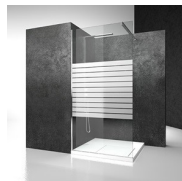

DECORATIES D51