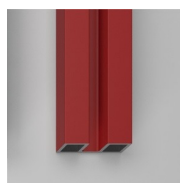

GEANODISEERDE
PROFIELEN 52 -
GEBORSTELD BRONS

GEANODISEERDE
PROFIELEN 84 - BOND
KOPER

GEANODISEERDE
PROFIELEN 33 - SATIJN
GOUD

GEANODISEERDE
PROFIELEN 38 - MOKA

GEVERNISTE PROFIELEN 05
- ROOD

GEVERNISTE PROFIELEN 07
- GEEL

GEVERNISTE PROFIELEN 10
- PERGAMON

GEVERNISTE PROFIELEN 11
- GRIJS

GEVERNISTE PROFIELEN 12
- GROEN

GEVERNISTE PROFIELEN 13
- BLAUW

GEVERNISTE PROFIELEN 14
- WIT

GEVERNISTE PROFIELEN 15
- MAT WIT

GLAS

GLAZEN 01 - LICHT
BEDRUKT