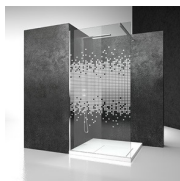

- Regelbaarheid: 20 mm.
- S.M.F. Eenvoudig montagesysteem.
- Product draagt het labe CE
- OPSTELLINGEN PER CM
- Kan ook voor een wandopstelling gebruikt worden.
- Combineerbaar met de deuren LN LB L2 L3 LZ LM
- Regelbaarheid: 20 mm langs elke zijde.
- Horizontale en verticale afregeling van de douchecabine.

KENMERKEN

- Regelbaarheid: 20 mm langs elke zijde.
- Magnetische sluiting
- De deuren openen zowel naar binnen als naar buiten.
- Kan gecombineerd worden met de vaste wand LG om een hoek- of wandopstelling te vormen.
- S.M.F. Eenvoudig montagesysteem.
- Product draagt het labe CE
- Geïntegreerde stabilisatiestang
- Horizontale en verticale afregeling van de douchecabine.

GELAAGD
VEILIGHEIDSGLAS 11 -
KATHEDRAL

DECORATIES

DECORATIES D50

DECORATIES D51

DECORATIES D52

DECORATIES D60

DECORATIES D61

DECORATIES P32 DÉCOR
SQUARE