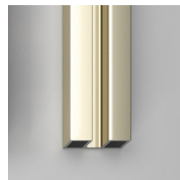

FIXING BRACKET MO.PA
PLAFONDKLEM (OPTIE
PLAFONDBEVESTIGING)

PROFIELEN

GEANODISEERDE
PROFIELEN 09 - MAT
ZWART

GEANODISEERDE
PROFIELEN 21 - GEPOLIJS
ZILVER

GEANODISEERDE
PROFIELEN 23 - GLANZEND
GOUD

GEANODISEERDE
PROFIELEN 31 -
GESATINEERD ZILVER