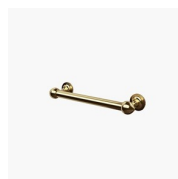

GRAFISCHE DECORS P70  
GOLD

NATUURLIJKE DECORS P16  
GOLD

OPTIONEEL

ACCESSOIRES PERSONAL  
GLASS

ACCESSOIRES  
HANDDOEKDRAGER GOLD  
PST

ACCESSOIRES DECORATIEF  
GOLD ELEMENT TDG

ACCESSOIRES  
HANDDOEKDRAGER GOLD  
PST