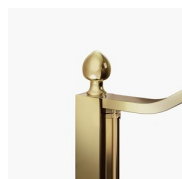

GRAFISCHE DECORS P70  
GOLD

NATUURLIJKE DECORS P16  
GOLD

OPTIONEEL

ACCESSOIRES PERSONAL  
GLASS

ACCESSOIRES  
HANDDOEKDRAGER GOLD  
PST

ACCESSOIRES DECORATIEF  
GOLD ELEMENT TDG

ACCESSOIRES  
HANDDOEKDRAGER GOLD  
PST