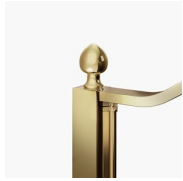

Het bovenprofiel is gebogen om de ronde vorm van het glas te volgen. Het functionele is gecombineerd met het klassieke design van de Gold collectie.

LUXUEUZE ACCESSOIRES

Gouden decoratieve elementen, grepen opgesmukt met Swarovski kristallen, horizontale handdoekdragers... Eindeloze mogelijkheden om uw Gold douchecabine te personaliseren. Zelfs het glas kan aangepast worden met ronde bogen of met speciale decoraties op het glas.

GELAAGD
VEILIGHEIDSGLAS 11 -
KATHEDRAL

DECORATIES

GRAFISCHE DECORS
P26/A26 GOLD

GRAFISCHE DECORS N26
GOLD

GRAFISCHE DECORS
P56/A56 GOLD

GRAFISCHE DECORS N56
GOLD

GRAFISCHE DECORS P70
GOLD

NATUURLIJKE DECORS P16
GOLD

OPTIONEEL

ACCESSOIRES DECORATIEF
GOLD ELEMENT TDG

ACCESSOIRES
HANDDOEKDRAGER GOLD
PST

ACCESSOIRES
HANDDOEKDRAGER GOLD
PST

ANTI-KALKBEHANDELING
VOOR PREVENTIEVE
KALKWERENDE
BEHANDELING (TPA)

DOUCHEBAKKEN ALIAS