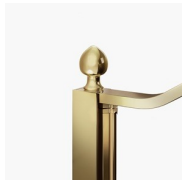

LUXUEUZE ACCESSOIRES

Gouden decoratieve elementen, grepen opgesmukt met Swarovski kristallen, horizontale handdoekdragers... Eindeloze mogelijkheden om uw Gold douchecabine te personaliseren. Zelfs het glas kan aangepast worden met ronde bogen of met speciale decoraties op het glas.

GLAZEN 12 - EXTRAHELDER
GLAS

GELAAGD
VEILIGHEIDSGLAS 10 -
EXTRA REFLEX GLAS

GELAAGD
VEILIGHEIDSGLAS 14 -
EXTRA MAT GLAS

GELAAGD
VEILIGHEIDSGLAS 19 -
MADRAS PAVÉ

GELAAGD
VEILIGHEIDSGLAS 29 -
MADRAS NUVOLO

GELAAGD
VEILIGHEIDSGLAS 11 -
KATHEDRAL

DECORATIES

GRAFISCHE DECORS
P26/A26 GOLD

GRAFISCHE DECORS N26
GOLD

GRAFISCHE DECORS
P56/A56 GOLD

GRAFISCHE DECORS N56
GOLD

GRAFISCHE DECORS P70
GOLD

NATUURLIJKE DECORS P16
GOLD

OPTIONEEL