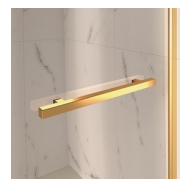

AFWERKINGSELEMENTEN

DEURKNOPPEN EN
HANDGREPEN M2R
STANDARD

DECORATIEVE ELEMENTEN
TDG

HANDDOEK HOUDER PSG

DEURKNOPPEN EN
HANDGREPEN QMA

HARDENING ROD PST
GOLD

PROFIELEN

GEANODISEERDE
PROFIELEN 09 - MAT
ZWART