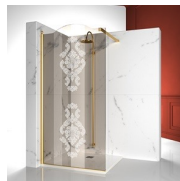

GRAFISCHE DECORS
P26/A26 GOLD