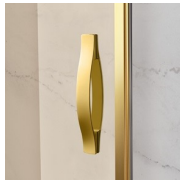

AFWERKINGSELEMENTEN

DEURKNOPPEN EN
HANDGREPEN M2R
STANDARD