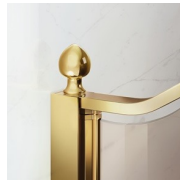

DECORATIEVE ELEMENTEN
TDG