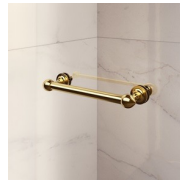

HANDDOEK HOUDER PSG