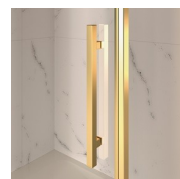

## AFWERKINGSELEMENTEN

DEURKNOPPEN EN  
HANDGREPEN M2R  
STANDARD

FIXING BRACKET  
HOEKSTEUN "Q"

DECORATIEVE ELEMENTEN  
TDG

HANDDOEK HOUDER PSG

DEURKNOPPEN EN  
HANDGREPEN QMA

HARDENING ROD PST  
GOLD

---