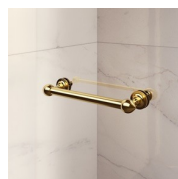

## AFWERKINGSELEMENTEN

DEURKNOPPEN EN  
HANDGREPEN M2R  
STANDARD

FIXING BRACKET  
HOEKSTEUN "Q"

DECORATIEVE ELEMENTEN  
TDG

HANDDOEK HOUDER PSG

DEURKNOPPEN EN  
HANDGREPEN QMA

HARDENING ROD PST  
GOLD

---