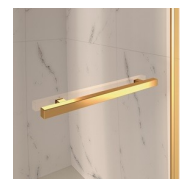

## AFWERKINGSELEMENTEN

DEURKNOPPEN EN  
HANDGREPEN M2R  
STANDARD

FIXING BRACKET  
HOEKSTEUN "Q"

DECORATIEVE ELEMENTEN  
TDG

HANDDOEK HOUDER PSG

DEURKNOPPEN EN  
HANDGREPEN QMA

HARDENING ROD PST  
GOLD

---