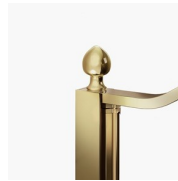

LUXUEUZE ACCESSOIRES

Gouden decoratieve elementen, grepen opgesmukt met Swarovski kristallen, horizontale handdoekdragers... Eindeloze mogelijkheden om uw Gold douchecabine te personaliseren. Zelfs het glas kan aangepast worden met ronde bogen of met speciale decoraties op het glas.

GRAFISCHE DECORS N56
GOLD

GRAFISCHE DECORS P70
GOLD

NATUURLIJKE DECORS P16
GOLD

OPTIONEEL

ACCESSOIRES PERSONAL
GLASS

ACCESSOIRES
HANDDOEKDRAGER GOLD
PST

ACCESSOIRES
HANDDOEKDRAGER GOLD
PST

ACCESSOIRES DECORATIEF
GOLD ELEMENT TDG