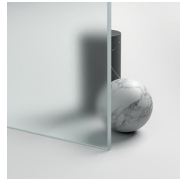

GELAAGD
VEILIGHEIDSGLAS 14 -
EXTRA MAT GLAS