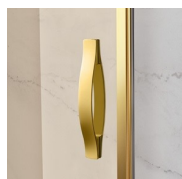

LUXUEUZE ACCESSOIRES

Gouden decoratieve elementen, grepen opgesmukt met Swarovski kristallen, horizontale handdoekdragers... Eindeloze mogelijkheden om uw Gold douchecabine te personaliseren. Zelfs het glas kan aangepast worden met ronde bogen of met speciale decoraties op het glas.

ONDERDELEN

GLV

180° DRAAIBARE BADWAND.

KENMERKEN

- Regelbaarheid: 20 mm.
- Horizontale en verticale afregeling van de douchecabine.
- De deuren openen zowel naar binnen als naar buiten.
- S.M.F. Eenvoudig montagesysteem.
- Product draagt het label CE
- OPSTELLINGEN PER CM

MATERIALEN

- Getemperd veiligheidsglas 6 mm.
- Profielen in geanodiseerd aluminium.

AFMETINGEN

L: Min 70 - Max 92 cm
H: Min 150 - Max 160 cm
H standard: 150 cm

AFWERKINGSELEMENTEN

DEURKNOPPEN EN
HANDGREPEN M2R
STANDARD