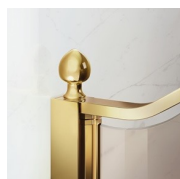

LUXUEUZE ACCESSOIRES

Gouden decoratieve elementen, grepen opgesmukt met Swarovski kristallen, horizontale handdoekdragers... Eindeloze mogelijkheden om uw Gold douchecabine te personaliseren. Zelfs het glas kan aangepast worden met ronde bogen of met speciale decoraties op het glas.

ONDERDELEN

GLV

180° DRAAIBARE BADWAND.

KENMERKEN

- Regelbaarheid: 20 mm.
- Horizontale en verticale afregeling van de douchecabine.
- De deuren openen zowel naar binnen als naar buiten.
- S.M.F. Eenvoudig montagesysteem.
- Product draagt het label CE
- OPSTELLINGEN PER CM

MATERIALEN

- Getemperd veiligheidsglas 6 mm.
- Profielen in geanodiseerd aluminium.

AFMETINGEN

L: Min 70 - Max 92 cm
H: Min 150 - Max 160 cm
H standard: 150 cm

AFWERKINGSELEMENTEN

DEURKNOPPEN EN
HANDGREPEN M2R
STANDARD