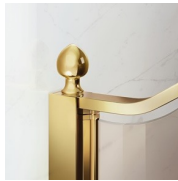

DECORATIEVE ELEMENTEN
TDG