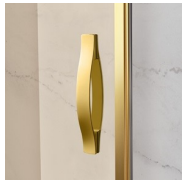

AFWERKINGSELEMENTEN

DEURKNOPPEN EN
HANDGREPEN M2R
STANDARD