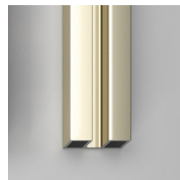

KLASSIEKE
DOUCHECABINE
MADE IN ITALY

GLX / GOLD

WAAR TE KOOP

© Copyright 2024 Vismaravetro srl

Traditional shower enclosure for rounded tray (R.55 cm) with two 180° pivot doors.

Gold is een collectie van klassieke en prestigieuze douchecabines, gekenmerkt door innovatieve technische oplossingen en materialen van uitzonderlijke kwaliteit, verrijkt met luxe esthetische details die de Italiaanse cultuurtraditie oproepen. Een collectie douchecabines met klassieke en uiterst verfijnde stijl, die tegelijkertijd vakkundigheid op vlak van ontwerp en productie uitstraalt. Goud is het symbool van luxe, van zelfvoldane schoonheid, van soevereine verhevenheid. De Gold collectie is dan ook een ode aan de Italiaanse schoonheid in de wereld.

LUXUEUZE ACCESSOIRES

Gouden decoratieve elementen, grepen opgesmukt met Swarovski kristallen, horizontale handdoekdragers... Eindeloze mogelijkheden om uw Gold douchecabine te personaliseren. Zelfs het glas kan aangepast worden met ronde bogen of met speciale decoraties op het glas.

ONDERDELEN

GLX

PROFIELARME DUBBELE DRAAIDEUR 180°
VOOR HOEKOPSTELLING (R55).

KENMERKEN

- Regelbaarheid: 20 mm langs elke zijde.
- Horizontale en verticale afregeling van de douchecabine.
- Magnetische sluiting
- De deuren openen zowel naar binnen als naar buiten.
- S.M.F. Eenvoudig montagesysteem.
- Product draagt het label CE
- OPSTELLINGEN PER CM
- Regelbaarheid: 20 mm.

AFWERKINGSELEMENTEN

DEURKNOPPEN EN
HANDGREPEN M2R
STANDARD

DECORATIEVE ELEMENTEN
TDG

PROFIELEN

GEANODISEERDE
PROFIELEN 09 - MAT
ZWART

GEANODISEERDE
PROFIELEN 21 - GEPOLIJS
ZILVER

GEANODISEERDE
PROFIELEN 23 - GLANZEN
DOUD