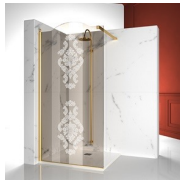

DECORATIES

GRAFISCHE DECORS
P26/A26 GOLD