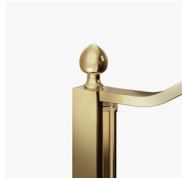

KLASSIEKE
DOUCHECABINE
MADE IN ITALY

GLK / GOLD

WAAR TE KOOP

© Copyright 2025 Vismaravetro srl

Traditional walk-in shower enclosure for corner shower, made by an arched glass panel as separating wall.

Gold is een collectie van klassieke en prestigieuze douchecabines, gekenmerkt door innovatieve technische oplossingen en materialen van uitzonderlijke kwaliteit, verrijkt met luxe esthetische details die de Italiaanse cultuurtraditie oproepen. Een collectie douchecabines met klassieke en uiterst verfijnde stijl, die tegelijkertijd vakkundigheid op vlak van ontwerp en productie uitstraalt. Goud is het symbool van luxe, van zelfvoldane schoonheid, van soevereine verhevenheid. De Gold collectie is dan ook een ode aan de Italiaanse schoonheid in de wereld.

Design Centro Progetti Vismara

AFMETINGEN

L: Min 78 - Max 180 cm
H: Min 180 - Max 205 cm
H standard: 195 cm

PROFIELEN

LUXUEUZE ACCESSOIRES

Gouden decoratieve elementen, grepen opgesmukt met Swarovski kristallen, horizontale handdoekdragers... Eindeloze mogelijkheden om uw Gold douchecabine te personaliseren. Zelfs het glas kan aangepast worden met ronde bogen of met speciale decoraties op het glas.

GELAAGD
VEILIGHEIDSGLAS 14 -
EXTRA MAT GLAS

GELAAGD
VEILIGHEIDSGLAS 29 -
MADRAS NUVOLA

GELAAGD
VEILIGHEIDSGLAS 11 -
KATHEDRAL

DECORATIES

GRAFISCHE DECORS
P26/A26 GOLD

GRAFISCHE DECORS N26
GOLD

GRAFISCHE DECORS
P56/A56 GOLD

GRAFISCHE DECORS N56
GOLD

GRAFISCHE DECORS P70
GOLD

NATUURLIJKE DECORS P16
GOLD

OPTIONEEL

ACCESSOIRES DECORATIEF
GOLD ELEMENT TDG

MUURTJE SCREEN

WAAR TE KOOP