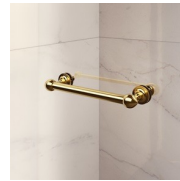

HANDDOEK HOUDER PSG