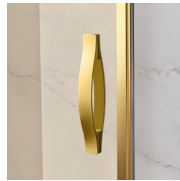

Design Centro Progetti Vismara

AFMETINGEN

L: Min 78 - Max 180 cm
H: Min 180 - Max 205 cm
H standard: 195 cm

PROFIELEN

LUXUEUZE ACCESSOIRES

Gouden decoratieve elementen, grepen opgesmukt met Swarovski kristallen, horizontale handdoekdragers... Eindeloze mogelijkheden om uw Gold douchecabine te personaliseren. Zelfs het glas kan aangepast worden met ronde bogen of met speciale decoraties op het glas.

ONDERDELEN

GLK

VASTE SCHEIDINGSWAND VOOR NIS- EN HOEKOPSTELLING. LA PARETE DI VETRO PRESENTA UNA PARTE CURVA NEL LATO SUPERIORE.

KENMERKEN

- Regelbaarheid: 20 mm.
- S.M.F. Eenvoudig montagesysteem.
- Product draagt het label CE
- OPSTELLINGEN PER CM
- Horizontale en verticale afregeling van de douchecabine.

MATERIALEN

- Getemperd veiligheidsglas 8 mm.
- Profielen in geanodiseerd aluminium.

AFMETINGEN

L: Min 78 - Max 180 cm
H: Min 180 - Max 20,5 cm
H standard: 195 cm

AFWERKINGSELEMENTEN

HARDENING ROD K

DEURKNOPPEN EN
HANDGREPEN M2R
STANDARD