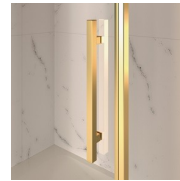

DEURKNOPPEN EN
HANDGREPEN QMA