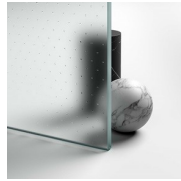

GELAAGD
VEILIGHEIDSGLAS 19 -
MADRAS PAVÉ