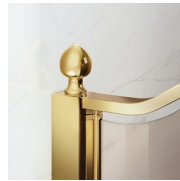

DECORATIEVE ELEMENTEN
TDG