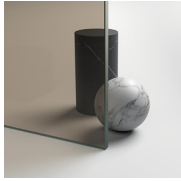

Design Centro Progetti Vismara

AFMETINGEN

L: Min 78 - Max 180 cm
H: Min 180 - Max 205 cm
H standard: 195 cm

PROFIELEN

LUXUEUZE ACCESSOIRES

Gouden decoratieve elementen, grepen opgesmukt met Swarovski kristallen, horizontale handdoekdragers... Eindeloze mogelijkheden om uw Gold douchecabine te personaliseren. Zelfs het glas kan aangepast worden met ronde bogen of met speciale decoraties op het glas.

GEANODISEERDE
PROFIELEN 52 -
GEBORSTELD BRONS

GEANODISEERDE
PROFIELEN 61 -
AFWERKING GEBORSTELD
STAAL

GEANODISEERDE
PROFIELEN 32 -
GESATINEERD BRONS

GEANODISEERDE
PROFIELEN 35 - MAT
GOUD

GEANODISEERDE
PROFIELEN 34 - MAT
KOPER

GLAS

GLAZEN 03 - BRONS GLAS

GLAZEN 04 - TRANSPARENT
GLAS

GLAZEN 06 -
REFLECTEREND GLAS

GLAZEN 07 - GRIJS GLAS

GLAZEN 08 - GESATINEERD
GLAS

GLAZEN 12 - EXTRAHELDER
GLAS

GELAAGD
VEILIGHEIDSGLAS 10 -
EXTRA REFLEX GLAS