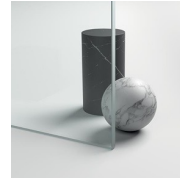

Design Centro Progetti Vismara

AFMETINGEN

L: Min 78 - Max 180 cm
H: Min 180 - Max 205 cm
H standard: 195 cm

PROFIELEN

LUXUEUZE ACCESSOIRES

Gouden decoratieve elementen, grepen opgesmukt met Swarovski kristallen, horizontale handdoekdragers... Eindeloze mogelijkheden om uw Gold douchecabine te personaliseren. Zelfs het glas kan aangepast worden met ronde bogen of met speciale decoraties op het glas.

GLAS

GLAZEN 03 - BRONS GLAS

GLAZEN 04 - TRANSPARENT
GLAS

GLAZEN 06 -
REFLECTEREND GLAS

GLAZEN 07 - GRIJS GLAS

GLAZEN 08 - GESATINEERD
GLAS

GLAZEN 12 - EXTRAHELDER
GLAS

GELAAGD
VEILIGHEIDSGLAS 10 -
EXTRA REFLEX GLAS