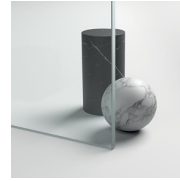

Design Centro Progetti Vismara

AFMETINGEN

L: Min 78 - Max 180 cm
H: Min 180 - Max 205 cm
H standard: 195 cm

PROFIELEN

LUXUEUZE ACCESSOIRES

Gouden decoratieve elementen, grepen opgesmukt met Swarovski kristallen, horizontale handdoekdragers... Eindeloze mogelijkheden om uw Gold douchecabine te personaliseren. Zelfs het glas kan aangepast worden met ronde bogen of met speciale decoraties op het glas.

GEANODISEERDE
PROFIELEN 34 - MAT
KOPER

GLAS

GLAZEN 03 - BRONS GLAS

GLAZEN 04 - TRANSPARANT
GLAS

GLAZEN 06 -
REFLECTEREND GLAS

GLAZEN 07 - GRIJS GLAS

GLAZEN 08 - GESATINEERD
GLAS

GLAZEN 12 - EXTRAHELDER
GLAS

GELAAGD
VEILIGHEIDSGLAS 10 -
EXTRA REFLEX GLAS

GELAAGD
VEILIGHEIDSGLAS 14 -
EXTRA MAT GLAS

GELAAGD
VEILIGHEIDSGLAS 19 -
MADRAS PAVÉ

GELAAGD
VEILIGHEIDSGLAS 29 -
MADRAS NUVOLO

GELAAGD
VEILIGHEIDSGLAS 11 -
KATHEDRAL