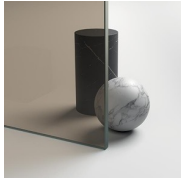

GLAS

GLAZEN 03 - BRONS GLAS