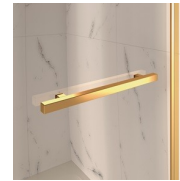

HARDENING ROD PST
GOLD