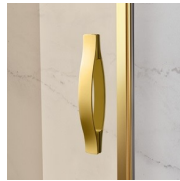

Design Centro Progetti Vismara

AFMETINGEN

L: Min 78 - Max 180 cm
H: Min 150 - Max 220 cm
H standard: 195 cm

PROFIELEN

LUXUEUZE ACCESSOIRES

Gouden decoratieve elementen, grepen opgesmukt met Swarovski kristallen, horizontale handdoekdragers... Eindeloze mogelijkheden om uw Gold douchemcabine te personaliseren. Zelfs het glas kan aangepast worden met ronde bogen of met speciale decoraties op het glas.

MATERIALEN

- Getemperd veiligheidsglas 8 mm.
- Profielen in geanodiseerd aluminium.

AFMETINGEN

L: Min 78 - Max 180 cm
H: Min 150 - Max 220 cm
H standard: 195 cm

AFWERKINGSELEMENTEN

HARDENING ROD K

DEURKNOPPEN EN
HANDGREPEN M2R
STANDARD