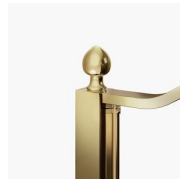

ACCESSOIRES DECORATIEF
GOLD ELEMENT TDG