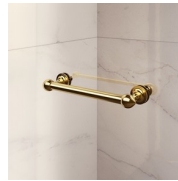

HANDDOEK HOUDER PSG