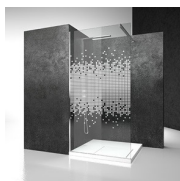

GRAFISCHE DECORS D54