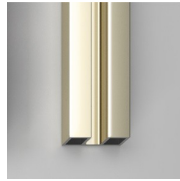

KENMERKEN

- Regelbaarheid: 20 mm.
- S.M.F. Eenvoudig montagesysteem.
- Product draagt het labe CE
- OPSTELLINGEN PER CM
- Kan ook voor een wandopstelling gebruikt worden.
- Combineerbaar met de deuren LN LB L2 L3 LZ LM
- Regelbaarheid: 20 mm langs elke zijde.
- Horizontale en verticale afregeling van de douchecabine.

MATERIALEN

- Getemperd veiligheidsglas 8 mm.
- Profielen in geanodiseerd of geëpoxeerd aluminium.

AFMETINGEN

L: Min 50 - Max 120 cm
H: Min 150 - Max 230 cm
H standard: 195 cm

AFWERKINGSELEMENTEN

PROFIELEN

GEANODISEERDE
PROFIELEN 21 - GEPOLIJST
ZILVER