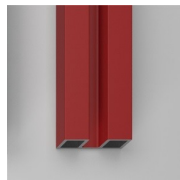

MATERIALEN

- Getemperd veiligheidsglas 8 mm.
- Profielen in geanodiseerd of geëpoxeerd aluminium.

AFMETINGEN

L: Min 50 - Max 120 cm
H: Min 150 - Max 230 cm
H standard: 195 cm

AFWERKINGSELEMENTEN

PROFIELEN

GEANODISEERDE
PROFIELEN 21 - GEPOLIJST
ZILVER

GEANODISEERDE
PROFIELEN 23 - GLANZEND
GOUD

GEANODISEERDE
PROFIELEN 31 -
GESATINEERD ZILVER

GEANODISEERDE
PROFIELEN 32 -
GESATINEERD BRONS

GEANODISEERDE
PROFIELEN 38 - MOKA

GEANODISEERDE
PROFIELEN 39 - METAAL
ZWART

GEANODISEERDE
PROFIELEN 61 -
AFWERKING GEBORSTELD
STAAL

GEVERNISTE PROFIELEN 05
- ROOD

GEVERNISTE PROFIELEN 07
- GEEL

GEVERNISTE PROFIELEN 10
- PERGAMON

GEVERNISTE PROFIELEN 11
- GRIJS

GEVERNISTE PROFIELEN 12
- GROEN