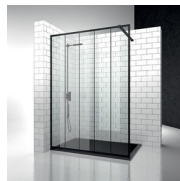

Omkaderde inloopdouche

PKF / SK-IN

WAAR TE KOOP

© Copyright 2024 Vismaravetro srl

Inloopdouche met aluminium kader rondom voor nisopstelling

Sk-in is een uitgebreid programma walk-in douches, gekenmerkt door vaste glaswanden zonder deur. De glaswanden, profielen en stabilisatiestangen worden verenigd in een systeem dat een sober design combineert met de vereisten op vlak van veiligheid, eenvoudige montage en waterdichtheid.

GELAAGD
VEILIGHEIDSGLAS 14 -
EXTRA MAT GLAS

GELAAGD
VEILIGHEIDSGLAS 19 -
MADRAS PAVÉ

GELAAGD
VEILIGHEIDSGLAS 29 -
MADRAS NUVOLO

DECORATIES

DECORATIES P30 DÉCOR
FRAME

DECORATIES P31 DÉCOR
VERTICAL

OPTIONEEL

ACCESSOIRES EXTERNE
HANDDOEKHOUDER PSR