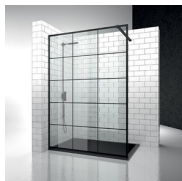

OMKEERBAAR.

De douchecabine kan zowel links als rechts gemonteerd worden, dankzij de omkeerbaarheid.

OPSTELLINGEN PER CM

De Vismaravetro douchecabines kunnen op maat van de klant, per cm, verkregen worden. Dit om nog beter antwoord te kunnen bieden aan de architectonische noden van elke douchecabine.

GELAAGD
VEILIGHEIDSGLAS 14 -
EXTRA MAT GLAS

GELAAGD
VEILIGHEIDSGLAS 19 -
MADRAS PAVÉ

GELAAGD
VEILIGHEIDSGLAS 29 -
MADRAS NUVOLO

DECORATIES

DECORATIES P30 DÉCOR
FRAME

DECORATIES P31 DÉCOR
VERTICAL

OPTIONEEL

ACCESSOIRES EXTERNE
HANDDOEKHOUDER PSR