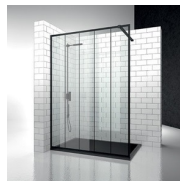

DECORATIES P31 DÉCOR
VERTICAL