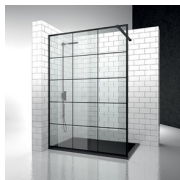

DECORATIES

DECORATIES P30 DÉCOR
FRAME