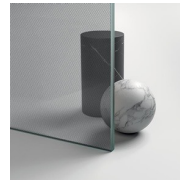

INCISIES 51 - SECURPLUS
SILVER NET