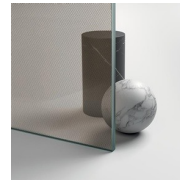

INCISIES 53 - SECURPLUS
BRONZE NET