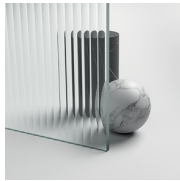

GLAS

INCISIES 34 - SECURPLUS
REEDED