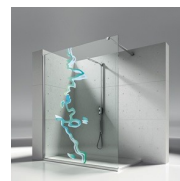

NATUURLIJKE DECORS P13
TRICKLE