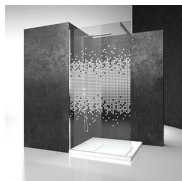

KENMERKEN

- Regelbaarheid: 20 mm.
- S.M.F. Eenvoudig montagesysteem.
- Product draagt het labe CE
- OPSTELLINGEN PER CM
- Kan ook voor een wandopstelling gebruikt worden.
- Combineerbaar met de deuren LN LB L2 L3 LZ LM
- Regelbaarheid: 20 mm langs elke zijde.
- Horizontale en verticale afregeling van de douchecabine.

GELAAGD
VEILIGHEIDSGLAS 29 -
MADRAS NUVOLO

DECORATIES

DECORATIES D50

DECORATIES D51

DECORATIES D52

DECORATIES D60

DECORATIES D61

DECORATIES P30 DÉCOR
FRAME