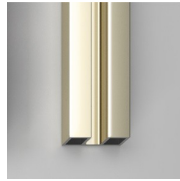

#### AFMETINGEN

L: Min 50 - Max 120 cm  
H: Min 150 - Max 230 cm  
H standard: 195 cm

---

AFWERKINGSELEMENTEN

---

PROFIELEN

GEANODISEERDE  
PROFIELEN 21 - GEPOLIJST  
ZILVER

GEANODISEERDE  
PROFIELEN 23 - GLANZEND  
GOUD