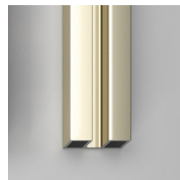

GEANODISEERDE
PROFIELEN 23 - GLANZEND
GOUD