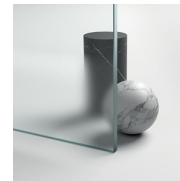

GEVERNISTE PROFIELEN 12
- GROEN

GEVERNISTE PROFIELEN 13
- BLAUW

GEVERNISTE PROFIELEN 14
- WIT

GEVERNISTE PROFIELEN 15
- MAT WIT

GLAS

GLAZEN 01 - LICHT
BEDRUKT

GLAZEN 03 - BRONS GLAS

GLAZEN 04 - TRANSPARANT
GLAS

GLAZEN 05 - TIMELESS®

GLAZEN 06 -
REFLECTEREND GLAS

GLAZEN 07 - GRIJS GLAS

GLAZEN 08 - GESATINEERD
GLAS

GLAZEN 12 - EXTRAHELDER
GLAS

GELAAGD
VEILIGHEIDSGLAS 10 -
EXTRA REFLEX GLAS

GELAAGD
VEILIGHEIDSGLAS 11 -
KATHEDRAL

GELAAGD
VEILIGHEIDSGLAS 14 -
EXTRA MAT GLAS

GELAAGD
VEILIGHEIDSGLAS 29 -
MADRAS NUVOLO

DECORATIES

DECORATIES D50

DECORATIES D51

DECORATIES D52

DECORATIES D60

DECORATIES D61