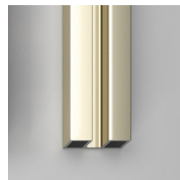

DEURKNOPPEN EN
HANDGREPEN M7L

PROFIELEN

GEANODISEERDE
PROFIELEN 09 - MAT
ZWART

GEANODISEERDE
PROFIELEN 21 - GEPOLIJS
ZILVER

GEANODISEERDE
PROFIELEN 23 - GLANZEND
GOUD

GEANODISEERDE
PROFIELEN 31 -
GESATINEERD ZILVER