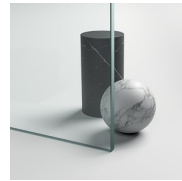

GEVERNISTE PROFIELEN 05
- ROOD

GEVERNISTE PROFIELEN 07
- GEEL

GEVERNISTE PROFIELEN 10
- PERGAMON

GEVERNISTE PROFIELEN 11
- GRIJS

GEVERNISTE PROFIELEN 12
- GROEN

GEVERNISTE PROFIELEN 13
- BLAUW

GEVERNISTE PROFIELEN 14
- WIT

GEVERNISTE PROFIELEN 15
- MAT WIT

GLAS

GLAZEN 01 - LICHT
BEDRUKT

GLAZEN 03 - BRONS GLAS

GLAZEN 04 - TRANSPARANT
GLAS

GLAZEN 05 - TIMELESS®

GLAZEN 06 -
REFLECTEREND GLAS

GLAZEN 07 - GRIJS GLAS