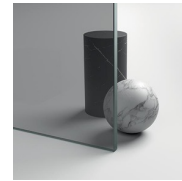

GEVERNISTE PROFIELEN 05
- ROOD

GEVERNISTE PROFIELEN 07
- GEEL

GEVERNISTE PROFIELEN 10
- PERGAMON

GEVERNISTE PROFIELEN 11
- GRIJS

GEVERNISTE PROFIELEN 12
- GROEN

GEVERNISTE PROFIELEN 13
- BLAUW

GEVERNISTE PROFIELEN 14
- WIT

GEVERNISTE PROFIELEN 15
- MAT WIT

GLAS

GLAZEN 01 - LICHT
BEDRUKT

GLAZEN 03 - BRONS GLAS

GLAZEN 04 - TRANSPARANT
GLAS

GLAZEN 05 - TIMELESS®

GLAZEN 06 -
REFLECTEREND GLAS

GLAZEN 07 - GRIJS GLAS

GLAZEN 08 - GESATINEERD
GLAS

GLAZEN 12 - EXTRAHELDER
GLAS

GELAAGD
VEILIGHEIDSGLAS 10 -
EXTRA REFLEX GLAS

GELAAGD
VEILIGHEIDSGLAS 11 -
KATHEDRAL

GELAAGD
VEILIGHEIDSGLAS 14 -
EXTRA MAT GLAS

GELAAGD
VEILIGHEIDSGLAS 29 -
MADRAS NUVOLO