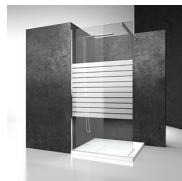

## DOUCHECABINE MET DRAAIDEUR

KZ / LINK

WAAR TE KOOP

© Copyright 2024 Vismaravetro srl

Douchedeur met gedeeltelijke omkadering, met vast paneel op lijn, 180° draaibaar en uitgerust met liftscharnier. Deur scharniert op vast paneel.

GELAAGD  
VEILIGHEIDSGLAS 11 -  
KATHEDRAL

GELAAGD  
VEILIGHEIDSGLAS 14 -  
EXTRA MAT GLAS

GELAAGD  
VEILIGHEIDSGLAS 29 -  
MADRAS NUVOLO

DECORATIES

DECORATIES D50

DECORATIES D51

DECORATIES D52

DECORATIES D60